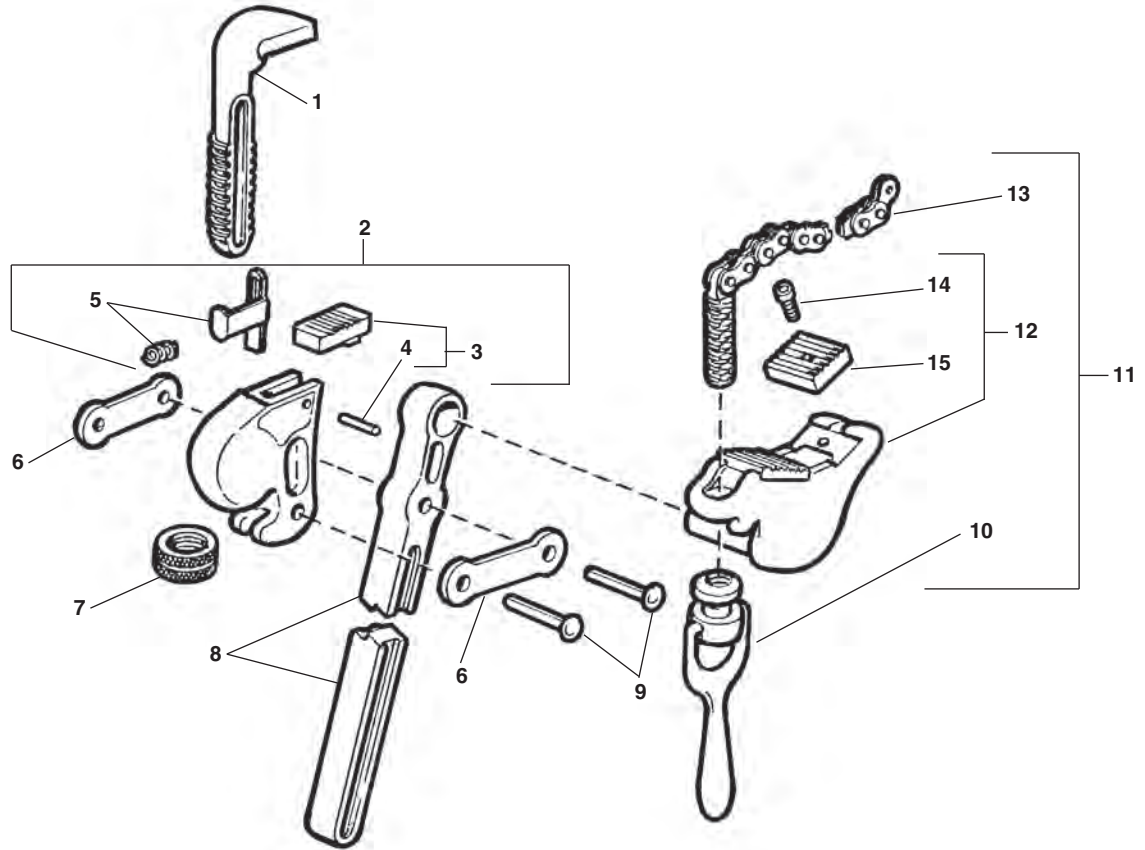

Compound Leverage Wrenches

**NOTE: Order parts by Catalog Number only.
DO NOT order by Reference Number.**

Ref. No.	Description	S2	S4A	S6A	S8A
		Max. 2"	Max. 5"	Max. 6"	Max. 8"
		Catalog No.	Catalog No.	Catalog No.	Catalog No.
1	Hook Jaw	31655	31720	31745	31770
2	Head Assembly	32105	32170	32245	32300
3	Heel Jaw Assembly	31635	31725	31750	31775
4	Pin	31650	31740	31765	31790
5	Spring Assembly	31660	31730	31755	31780
6	Side Bar (2)	32140	32210	32260	32260
7	Nut	31665	31735	31760	31785
8	Wrench Handle	32125	32195	32250	32250
9	Rivet (2)	74680	32215	32220	32220
10	Nut and Handle Assembly	32115	40765	40765	40810
11	Trunnion Assembly	32085	32150	32225	32280
12	Trunnion	32090	32155	32230	32285
13	Chain Assembly	32110	32180	32180	40800
14	Screw (2)	32145	32205	32275	32270
15	Trunnion Jaw (2)	32100	32165	32240	32295